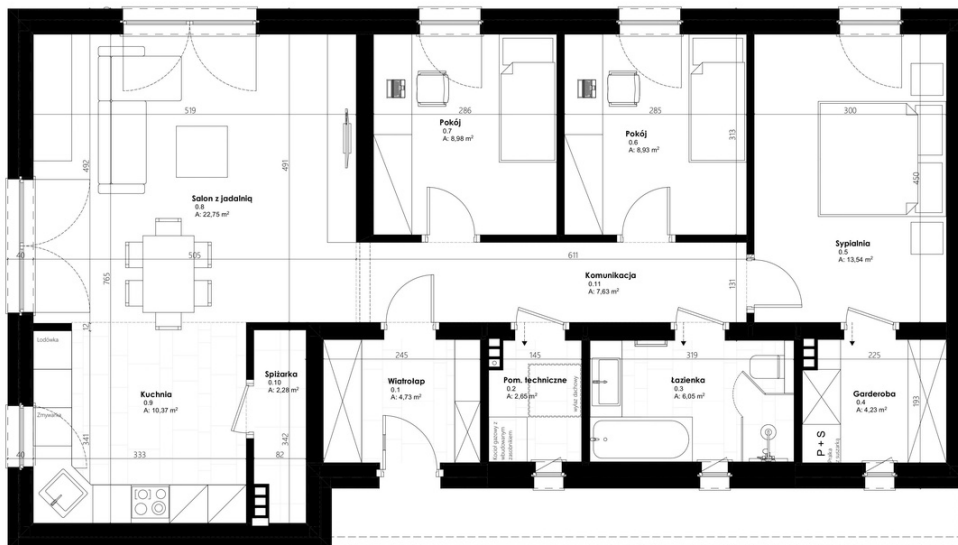

OSIEDLE NOWOCZESNYCH, ENERGOOSZCZĘDNYCH DOMÓW

Zielone
Zameckie

Zestawienie pomieszczeń:

0.1	Wiatrołap	4,73
0.2	Pom. techniczne	2,65
0.3	Łazienka	6,05
0.4	Garderoba	4,23
0.5	Sypialnia	13,54
0.6	Pokój	8,93
0.7	Pokój	9,98
0.8	Salon z jadalnią	22,75
0.9	Kuchnia	10,37
0.10	Spizarka	2,28
0.11	Komunikacja	7,63